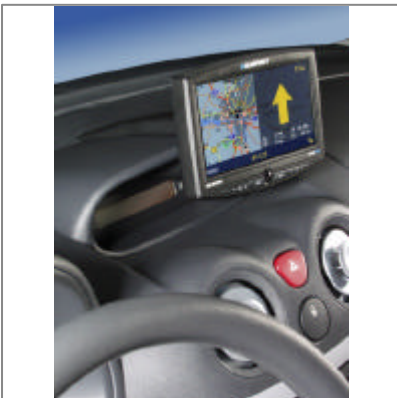

Einbauanleitung installation instruction

Art.-Nr.:
item# **287160**

Navi Citroen C2 & C3

Verkleidung um das Display lösen

Bitte benutzen Sie nur ein Kunststoff-Werkzeug!

Loosen covering next to the display

Please use only plastic tools!

Konsole wie abgebildet positionieren

Position console as illustrated

Hinteres Blech umbiegen

Bend rear metal plate

Verkleidung mit der Konsole wieder montieren

Reinstall cover together with console